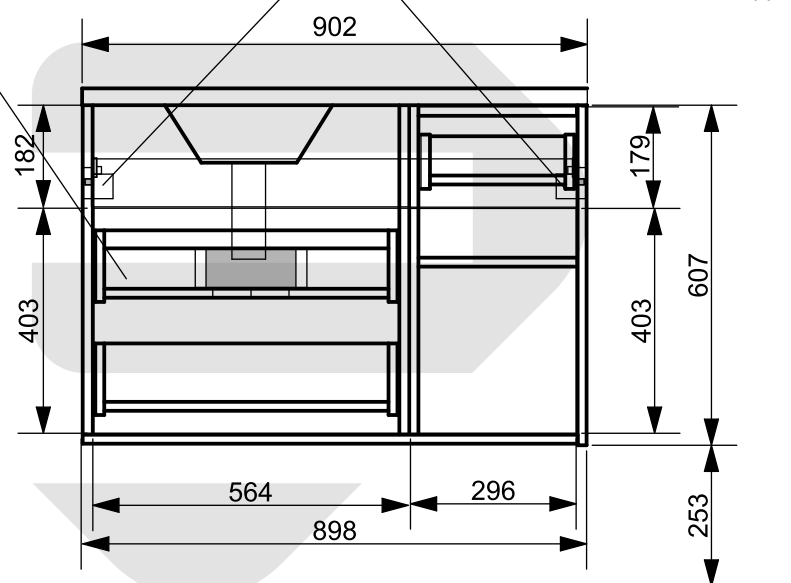

### Тумба «BARCELONA» 2 ящика 1 дверь (подвесная)

Схема монтажа комплекта мебели  
Подведения воды к тумбе  
«BARCELONA» 2 ящика 1 дверь (подвесная)

Вид справа

Внутренний ящик

Место крепления к стене

Вид спереди