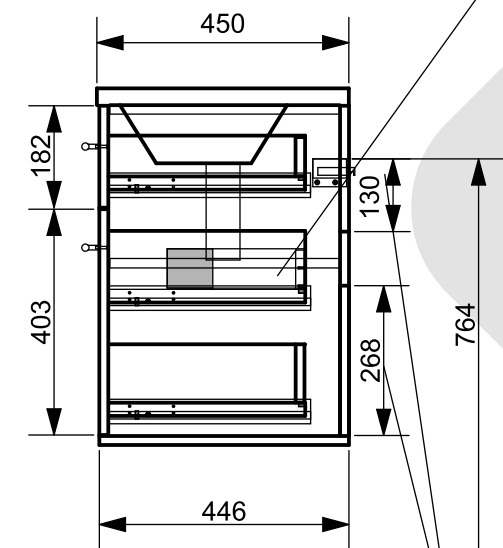

### Тумба «BARCELONA» 2 ящика 1 дверь (подвесная)

Схема монтажа комплекта мебели  
Подведения воды к тумбе  
«BARCELONA» 2 ящика 1 дверь (подвесная)

Вид справа

Внутренний ящик

Место крепления к стене

Вид спереди